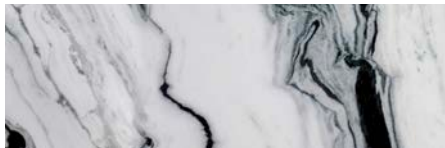

HONEY PINE SAND

ANTIQUÉ OAK CHERRY

WALNUT MAHOGANY

BLACK TEAK ASHWOOD

GREY MAPLE WHITEMIST

Options de Couleur (suite)

VEUILLEZ NOTER : Les images ne représentent qu'un échantillon des couleurs. Commandez un échantillon physique pour obtenir une représentation exacte de nos couleurs acoustiques.

SÉRIE LUXE

Options de Couleur (suite)

MOTIFS DE BÉTON & DE PIERRE

CONCRETE

TERRAZZO GREY

BRECCIA MARBLE

TERRAZZO ORANGE

PANDA MARBLE

BLACK MARBLE

BLACK AND GOLD GRANITE

GRUNGE MARBLE

GREEN QUARTZ

BLUE GRANITE

VEUILLEZ NOTER : Les images ne représentent qu'un échantillon des couleurs. Commandez un échantillon physique pour obtenir une représentation exacte de nos couleurs acoustiques.