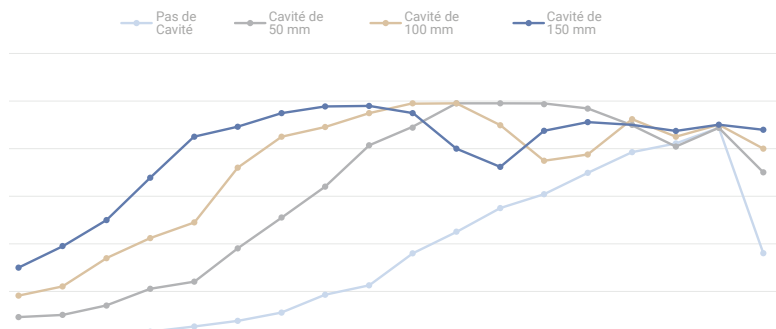

hush.
acoustics

Carreaux de Plafond Baffle

Document de Spécifications

Consultez la fiche produit

Quiet by Design

Carreaux de Plafond Baffle

Les Hush Carreaux de Plafond offrent une solution simple, efficace et sans outil pour améliorer l'acoustique de tout espace ouvert.

SPÉCIFICATIONS DU PRODUIT

Composition	100 % PET (Polyéthylène Téréphtalate) ; 60 % de matière recyclée
Épaisseur	12 mm
Emplacement du Produit	Plafond
CRB	0,85
Classement au Feu	CAN/ULC-S102 Classe A ASTM E84 Classe A
Durabilité	100 % recyclable
Garantie	Garantie limitée de 2 ans

COMPARAISON DU COEFFICIENT D'ABSORPTION ACOUSTIQUE

Comparaison complète CRB disponible sur demande

CONCAVE PROFILE

CONVEX PROFILE

STRAIGHT PROFILE

TAPERED PROFILE

Carreaux de Plafond Baffle

CERTIFICATION GREENGUARD® GOLD