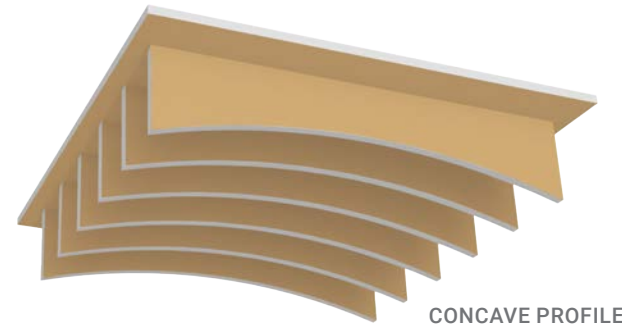

CONCAVE PROFILE