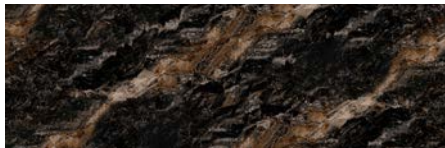

HONEY PINE SAND

ANTIQUÉ OAK CHERRY

WALNUT MAHOGANY

BLACK TEAK ASHWOOD

GREY MAPLE WHITEMIST

Options de Couleur (suite)

VEUILLEZ NOTER : Les images ne représentent qu'un échantillon des couleurs. Commandez un échantillon physique pour obtenir une représentation exacte de nos couleurs acoustiques.

SÉRIE LUXE

Options de Couleur (suite)

MOTIFS DE BÉTON & DE PIERRE

CONCRETE

TERRAZZO GREY

BRECCIA MARBLE

TERRAZZO ORANGE

PANDA MARBLE

BLACK MARBLE

BLACK AND GOLD GRANITE

GRUNGE MARBLE

GREEN QUARTZ

BLUE GRANITE

VEUILLEZ NOTER : Les images ne représentent qu'un échantillon des couleurs. Commandez un échantillon physique pour obtenir une représentation exacte de nos couleurs acoustiques.