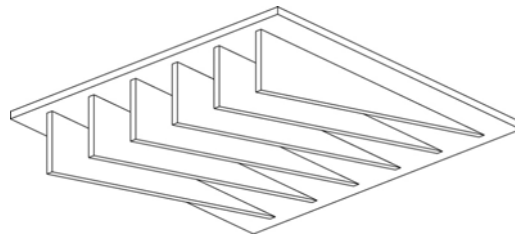

<i>mm</i>	<i>pouces</i>
605 x 605 x 140	23.8 x 23.8 x 5.5
605 x 1210 x 140	23.8 x 47.6 x 5.5

* Tailles personnalisées disponibles sur demande

Carreaux de Plafond Baffle

COMMENT SPÉCIFIER

1. Choisir le Modèle

Profil Concave

Profil Convexe

Profil Droit

Profil Effilé

2. Choisir la Taille

Voir [page 3](#) pour le tableau complet des dimensions

3. Choisir la Couleur

Element