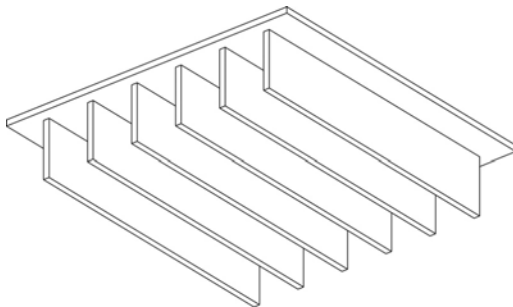

<i>mm</i>	<i>pouces</i>
605 x 605 x 140	23.8 x 23.8 x 5.5
605 x 1210 x 140	23.8 x 47.6 x 5.5

* Tailles personnalisées disponibles sur demande

Carreaux de Plafond Baffle

COMMENT SPÉCIFIER

1. Choisir le Modèle

Profil Concave

Profil Convexe

Profil Droit

Profil Effilé

2. Choisir la Taille

Voir [page 3](#) pour le tableau complet des dimensions

3. Choisir la Couleur

Element