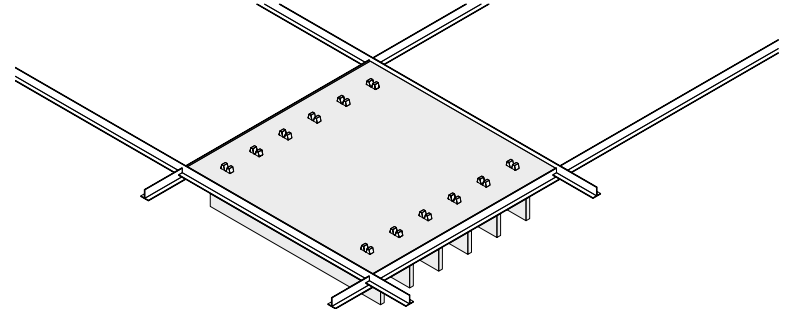

Profil Concave

Profil Convexe

Profil Droit

Profil Effilé

2. Choisir la Taille

Voir [page 3](#) pour le tableau complet des dimensions

3. Choisir la Couleur

Element

Série Luxe

Motifs de Bois

Motifs de Béton & de Pierre

Baffle Ceiling Tiles

INSTRUCTIONS D'INSTALLATION

1. Repérez les pièces de la tuile B; elle est composée de déflecteurs et d'un panneau arrière.

2. Insérez les déflecteurs dans le panneau arrière de la tuile.
(Remarque : la forme des déflecteurs peut ne pas être exactement celle illustrée ci-dessous, selon le modèle de produit que vous avez acheté).

3. Assurez-vous que toutes les languettes dépassent à travers le panneau arrière et sont en position ouverte et « verrouillée », comme illustré dans le détail ci-dessous.

4. L'assemblage de la Carreaux de Plafond Baffle est maintenant terminé; la tuile peut être placée dans votre système de plafond en T.