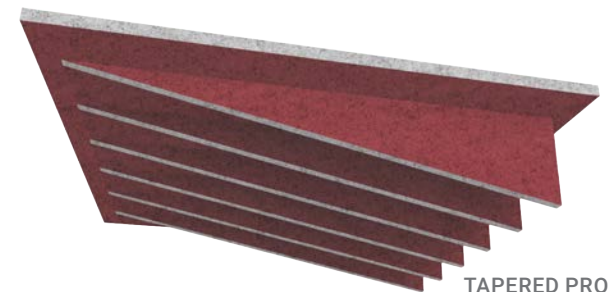

SPÉCIFICATIONS DU PRODUIT

Composition	100 % PET (Polyéthylène Téréphtalate) ; 60 % de matière recyclée
Épaisseur	12 mm
Emplacement du Produit	Plafond
CRB	0,85
Classement au Feu	CAN/ULC-S102 Classe A ASTM E84 Classe A
Durabilité	100 % recyclable
Garantie	Garantie limitée de 2 ans

COMPARAISON DU COEFFICIENT D'ABSORPTION ACOUSTIQUE

Comparaison complète CRB disponible sur demande

CONCAVE PROFILE

CONVEX PROFILE

STRAIGHT PROFILE

TAPERED PROFILE

Carreaux de Plafond Baffle

CERTIFICATION GREENGUARD® GOLD

DURABILITÉ

Fabriqués à 100 % de PET (60 % recyclé), nos produits en feutre démontrent notre engagement envers l'environnement et le design fonctionnel, contribuant à un avenir plus vert et plus silencieux. Composés de fibres ignifuges neuves certifiées ASTM E84 Classe A, leurs panneaux offrent une résistance élevée et une efficacité énergétique supérieure.