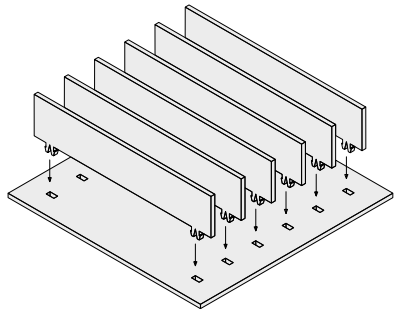

Profil Concave

Profil Convexe

Profil Droit

Profil Effilé

2. Choisir la Taille

Voir [page 3](#) pour le tableau complet des dimensions

3. Choisir la Couleur

Element

Série Luxe

Motifs de Bois

Motifs de Béton & de Pierre

Baffle Ceiling Tiles

INSTRUCTIONS D'INSTALLATION

1. Repérez les pièces de la tuile B; elle est composée de déflecteurs et d'un panneau arrière.

2. Insérez les déflecteurs dans le panneau arrière de la tuile.
(Remarque : la forme des déflecteurs peut ne pas être exactement celle illustrée ci-dessous, selon le modèle de produit que vous avez acheté).

3. Assurez-vous que toutes les languettes dépassent à travers le panneau arrière et sont en position ouverte et « verrouillée », comme illustré dans le détail ci-dessous.

4. L'assemblage de la Carreaux de Plafond Baffle est maintenant terminé; la tuile peut être placée dans votre système de plafond en T.