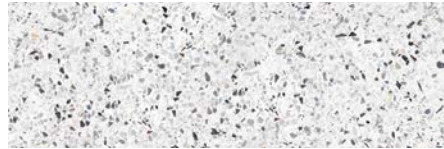

HONEY PINE SAND

ANTIQUÉ OAK CHERRY

WALNUT MAHOGANY

BLACK TEAK ASHWOOD

GREY MAPLE WHITEMIST

Options de Couleur (suite)

VEUILLEZ NOTER : Les images ne représentent qu'un échantillon des couleurs. Commandez un échantillon physique pour obtenir une représentation exacte de nos couleurs acoustiques.

SÉRIE LUXE

Options de Couleur (suite)

MOTIFS DE BÉTON & DE PIERRE

CONCRETE

TERRAZZO GREY

BRECCIA MARBLE

TERRAZZO ORANGE

PANDA MARBLE

BLACK MARBLE

BLACK AND GOLD GRANITE

GRUNGE MARBLE

GREEN QUARTZ

BLUE GRANITE

VEUILLEZ NOTER : Les images ne représentent qu'un échantillon des couleurs. Commandez un échantillon physique pour obtenir une représentation exacte de nos couleurs acoustiques.