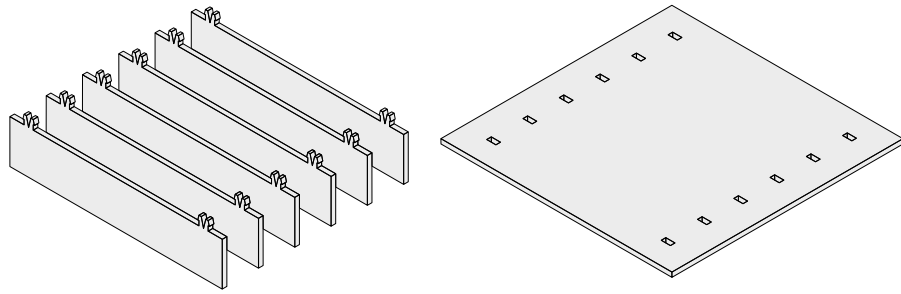

Profil Concave

Profil Convexe

Profil Droit

Profil Effilé

2. Choisir la Taille

Voir [page 3](#) pour le tableau complet des dimensions

3. Choisir la Couleur

Element

Série Luxe

Motifs de Bois

Motifs de Béton & de Pierre

Baffle Ceiling Tiles

INSTRUCTIONS D'INSTALLATION

1. Repérez les pièces de la tuile B; elle est composée de déflecteurs et d'un panneau arrière.

2. Insérez les déflecteurs dans le panneau arrière de la tuile.
(Remarque : la forme des déflecteurs peut ne pas être exactement celle illustrée ci-dessous, selon le modèle de produit que vous avez acheté).