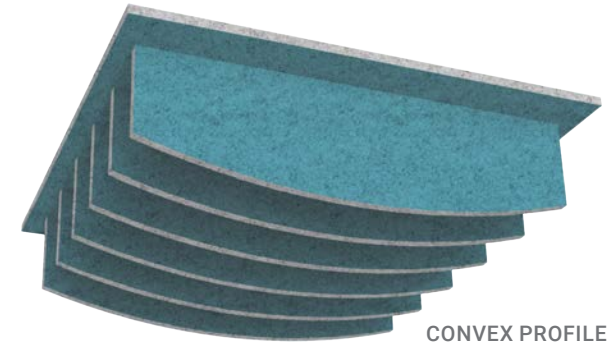

hush.
acoustics

Carreaux de Plafond Baffle

Document de Spécifications

Consultez la fiche produit

Quiet by Design

Carreaux de Plafond Baffle

Les Hush Carreaux de Plafond offrent une solution simple, efficace et sans outil pour améliorer l'acoustique de tout espace ouvert.

SPÉCIFICATIONS DU PRODUIT

Composition	100 % PET (Polyéthylène Téréphtalate) ; 60 % de matière recyclée
Épaisseur	12 mm
Emplacement du Produit	Plafond
CRB	0,85
Classement au Feu	CAN/ULC-S102 Classe A ASTM E84 Classe A
Durabilité	100 % recyclable
Garantie	Garantie limitée de 2 ans

COMPARAISON DU COEFFICIENT D'ABSORPTION ACOUSTIQUE

Comparaison complète CRB disponible sur demande

CONCAVE PROFILE

CONVEX PROFILE

STRAIGHT PROFILE

TAPERED PROFILE

Carreaux de Plafond Baffle

CERTIFICATION GREENGUARD® GOLD