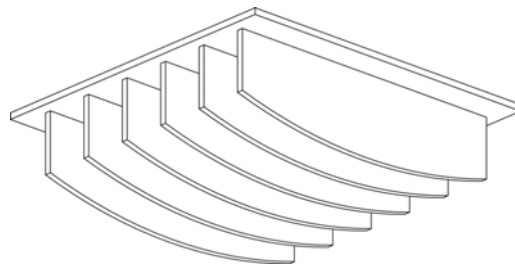

<i>mm</i>	<i>pouces</i>
605 x 605 x 140	23.8 x 23.8 x 5.5
605 x 1210 x 140	23.8 x 47.6 x 5.5

* Tailles personnalisées disponibles sur demande

Carreaux de Plafond Baffle

COMMENT SPÉCIFIER

1. Choisir le Modèle

Profil Concave

Profil Convexe

Profil Droit

Profil Effilé

2. Choisir la Taille

Voir [page 3](#) pour le tableau complet des dimensions

3. Choisir la Couleur

Element