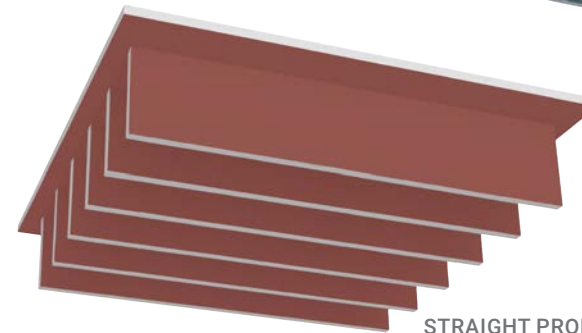

SPÉCIFICATIONS DU PRODUIT

Composition	100 % PET (Polyéthylène Téréphtalate) ; 60 % de matière recyclée
Épaisseur	12 mm
Emplacement du Produit	Plafond
CRB	0,85
Classement au Feu	CAN/ULC-S102 Classe A ASTM E84 Classe A
Durabilité	100 % recyclable
Garantie	Garantie limitée de 2 ans

COMPARAISON DU COEFFICIENT D'ABSORPTION ACOUSTIQUE

Comparaison complète CRB disponible sur demande

CONCAVE PROFILE

CONVEX PROFILE

STRAIGHT PROFILE

TAPERED PROFILE

Carreaux de Plafond Baffle

CERTIFICATION GREENGUARD® GOLD