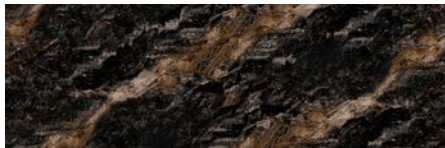

HONEY PINE SAND

ANTIQUE OAK CHERRY

WALNUT MAHOGANY

BLACK TEAK ASHWOOD

GREY MAPLE WHITEMIST

Options de Couleur (suite)

VEUILLEZ NOTER : Les images ne représentent qu'un échantillon des couleurs. Commandez un échantillon physique pour obtenir une représentation exacte de nos couleurs acoustiques.

SÉRIE LUXE

Options de Couleur (suite)

MOTIFS DE BÉTON & DE PIERRE

CONCRETE

TERRAZZO GREY

BRECCIA MARBLE

TERRAZZO ORANGE

PANDA MARBLE

BLACK MARBLE

BLACK AND GOLD GRANITE

GRUNGE MARBLE

GREEN QUARTZ

BLUE GRANITE

VEUILLEZ NOTER : Les images ne représentent qu'un échantillon des couleurs. Commandez un échantillon physique pour obtenir une représentation exacte de nos couleurs acoustiques.