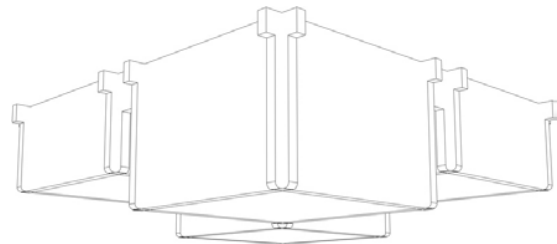

<i>mm</i>	<i>pouces</i>
605 x 605 x 165	23.8 x 23.8 x 6.5

MATRIXGRID

605 x 605 x 178	23.8 x 23.8 x 7
-----------------	-----------------

RIBGRID

605 x 605 x 25	23.8 x 23.8 x 1
----------------	-----------------

* Tailles personnalisées disponibles sur demande

Carreaux de Plafond Grid

COMMENT SPÉCIFIER

1. Choisir le Modèle

PixelGrid

MatrixGrid

RibGrid

2. Choisir la Taille