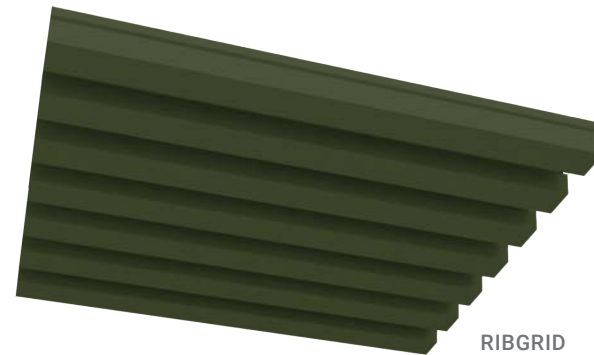

Carreaux de Plafond Grid

Les Hush Carreaux de Plafond offrent une solution simple, efficace et sans outil pour améliorer l'acoustique de tout espace ouvert.

SPÉCIFICATIONS DU PRODUIT

Composition	100 % PET (Polyéthylène Téréphtalate) ; 60 % de matière recyclée
Épaisseur	12 mm
Emplacement du Produit	Plafond
CRB	0,80 ou 1,00
Classement au Feu	CAN/ULC-S102 Classe A ASTM E84 Classe A
Durabilité	100 % recyclable
Garantie	Garantie limitée de 2 ans

COMPARAISON DU COEFFICIENT D'ABSORPTION ACOUSTIQUE

Comparaison complète CRB disponible sur demande

RIBGRID