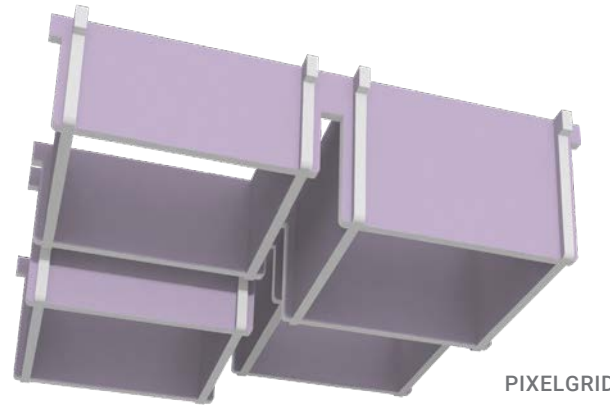

Carreaux de Plafond Grid

Les Hush Carreaux de Plafond offrent une solution simple, efficace et sans outil pour améliorer l'acoustique de tout espace ouvert.

SPÉCIFICATIONS DU PRODUIT

Composition	100 % PET (Polyéthylène Téréphtalate) ; 60 % de matière recyclée
Épaisseur	12 mm
Emplacement du Produit	Plafond
CRB	0,80 ou 1,00
Classement au Feu	CAN/ULC-S102 Classe A ASTM E84 Classe A
Durabilité	100 % recyclable
Garantie	Garantie limitée de 2 ans

COMPARAISON DU COEFFICIENT D'ABSORPTION ACOUSTIQUE

Comparaison complète CRB disponible sur demande

PIXELGRID