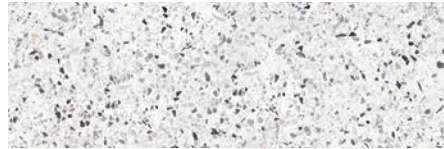

HONEY PINE SAND

ANTIQUE OAK CHERRY

WALNUT MAHOGANY

BLACK TEAK ASHWOOD

GREY MAPLE WHITEMIST

Options de Couleur (suite)

VEUILLEZ NOTER : Les images ne représentent qu'un échantillon des couleurs. Commandez un échantillon physique pour obtenir une représentation exacte de nos couleurs acoustiques.

SÉRIE LUXE

Options de Couleur (suite)

MOTIFS DE BÉTON & DE PIERRE

CONCRETE

TERRAZZO GREY

BRECCIA MARBLE

TERRAZZO ORANGE

PANDA MARBLE

BLACK MARBLE

BLACK AND GOLD GRANITE

GRUNGE MARBLE

GREEN QUARTZ

BLUE GRANITE

VEUILLEZ NOTER : Les images ne représentent qu'un échantillon des couleurs. Commandez un échantillon physique pour obtenir une représentation exacte de nos couleurs acoustiques.