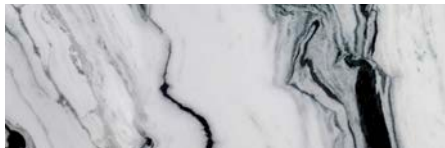

HONEY PINE SAND

ANTIQUE OAK CHERRY

WALNUT MAHOGANY

BLACK TEAK ASHWOOD

GREY MAPLE WHITEMIST

Options de Couleur (suite)

VEUILLEZ NOTER : Les images ne représentent qu'un échantillon des couleurs. Commandez un échantillon physique pour obtenir une représentation exacte de nos couleurs acoustiques.

SÉRIE LUXE

Options de Couleur (suite)

MOTIFS DE BÉTON & DE PIERRE

CONCRETE

TERRAZZO GREY

BRECCIA MARBLE

TERRAZZO ORANGE

PANDA MARBLE

BLACK MARBLE

BLACK AND GOLD GRANITE

GRUNGE MARBLE

GREEN QUARTZ

BLUE GRANITE

VEUILLEZ NOTER : Les images ne représentent qu'un échantillon des couleurs. Commandez un échantillon physique pour obtenir une représentation exacte de nos couleurs acoustiques.