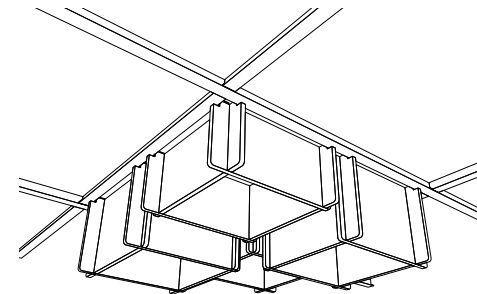

1. Repérez et disposez les parties supérieure et inférieure de la carreaux de plafond PixelDrop comme indiqué ci-dessous.

(Note : les parties inférieures auront le matériel fixé).

2. Insérez les parties supérieures des déflecteurs dans les parties inférieures en emboîtant les fentes. Poussez fermement pour assurer une connexion sécurisée.

3. Répétez ce processus pour les 3 autres sections supérieures afin de compléter la carreaux de plafond.

4. Alignez la tuile avec le dessous de votre système de T-grid, puis poussez la tuile dans la grille pour engager les clips en plastique. La tuile est maintenant installée.