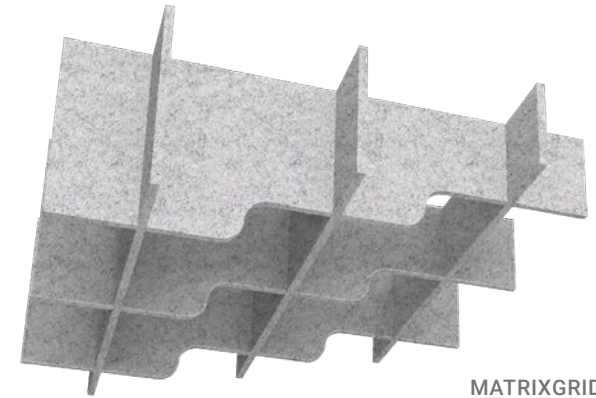

MATRIXGRID